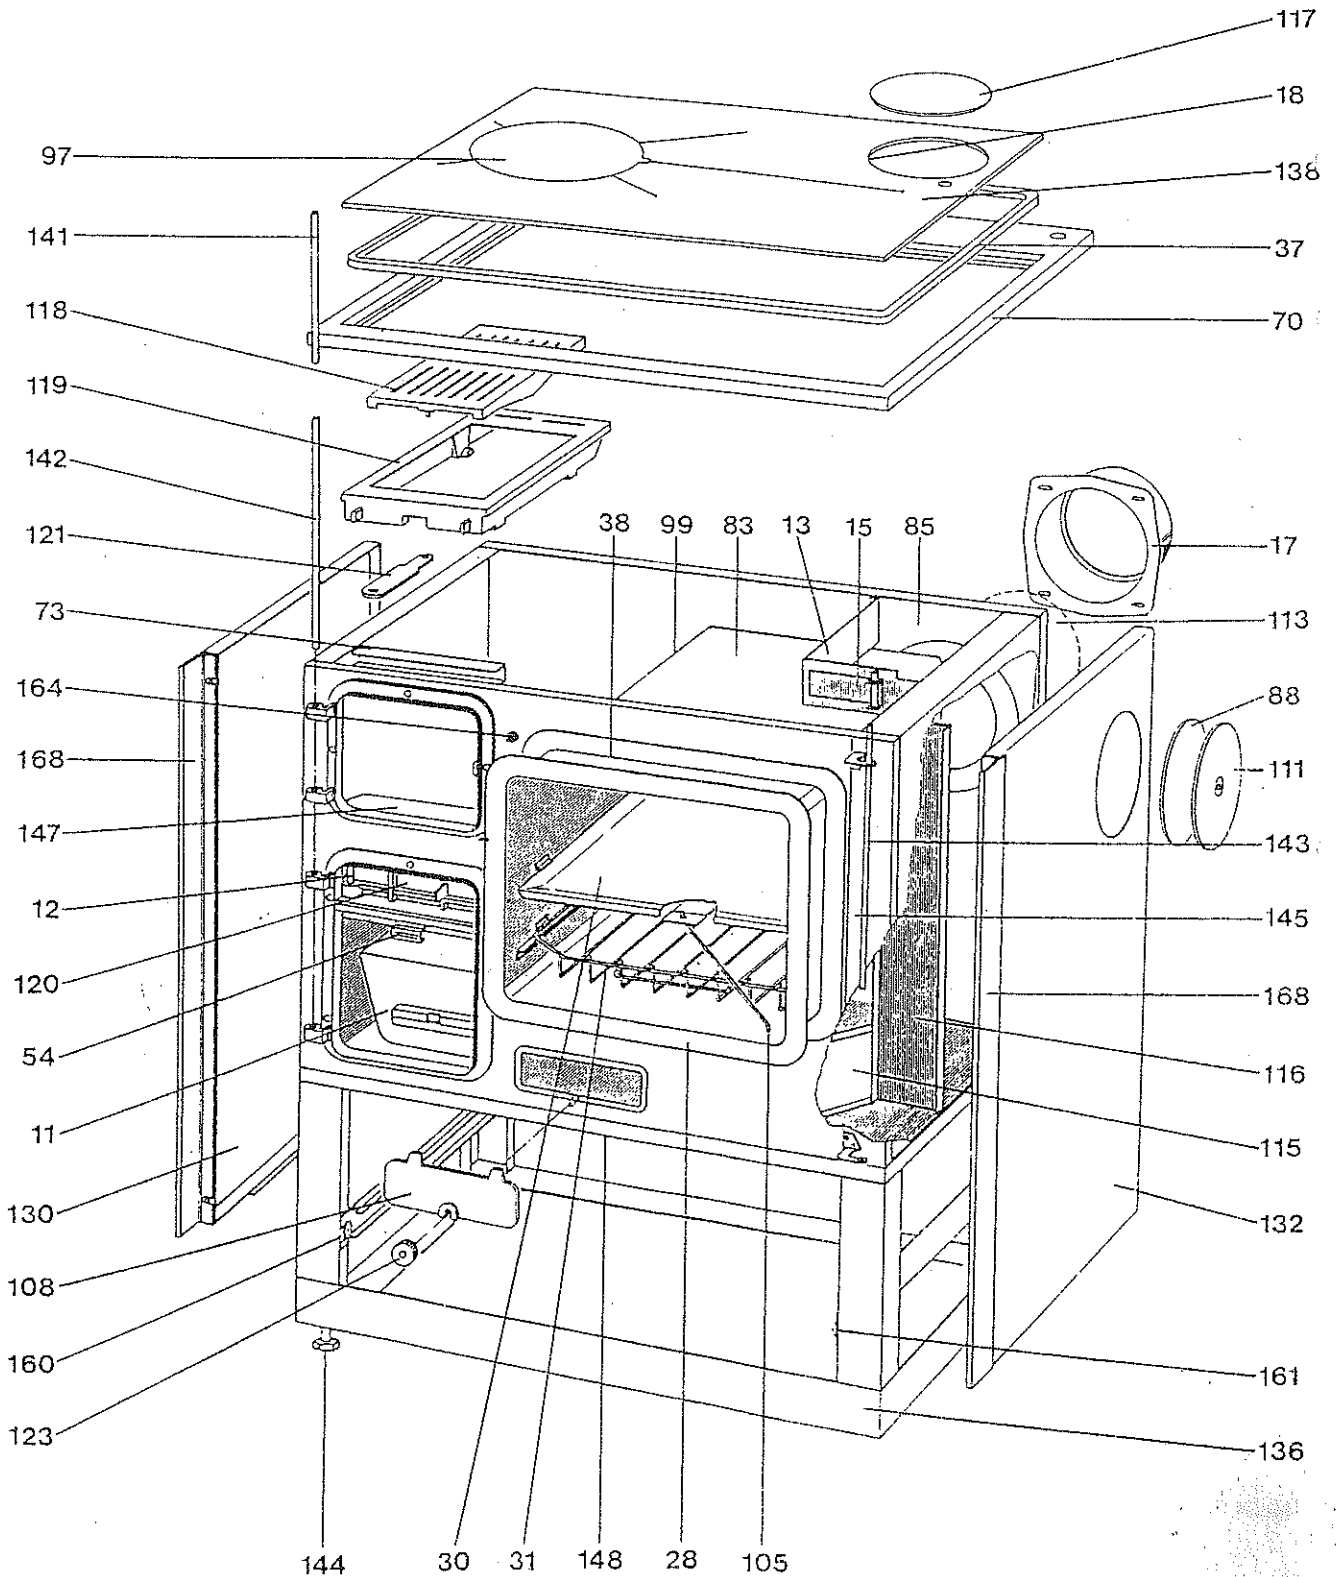

## ERSATZTEILLISTE

110/K61/K61V

Kohledauerbrandherd  
mit Abdeckhaube

085: Nyaste

Typ A:	001106000	K61V rechts weiß
Typ B:	001106100	K61V links weiß
Typ C:	001107000	K61V rechts havanna
Typ D:	001107100	K61V links havanna
Typ E:	001108000	K61V rechts platin
Typ F:	001108100	K61V links platin
Typ G:	001102000	K61 rechts weiß
Typ H:	001102100	K61 links weiß
Typ I:	001105200	K61 rechts havanna
Typ J:	001105300	K61 links havanna

001106200 = 48ger  
6300 = VZnster

ERSATZTEILLISTE

110/K61/K61V

Gerätetypen:

A: 001106000  
C: 001107000  
E: 001108000  
G: 001102000  
I: 001105200

B: 001106100  
D: 001107100  
F: 001108100  
H: 001102100  
J: 001105300

Herdkorpus

ERSATZTEILLISTE

110/K61/K61V

Gerätetypen:

A: 001106000  
C: 001107000  
E: 001108000  
G: 001102000  
I: 001105200

B: 001106100  
D: 001107100  
F: 001108100  
H: 001102100  
J: 001105300

Ausmauerung