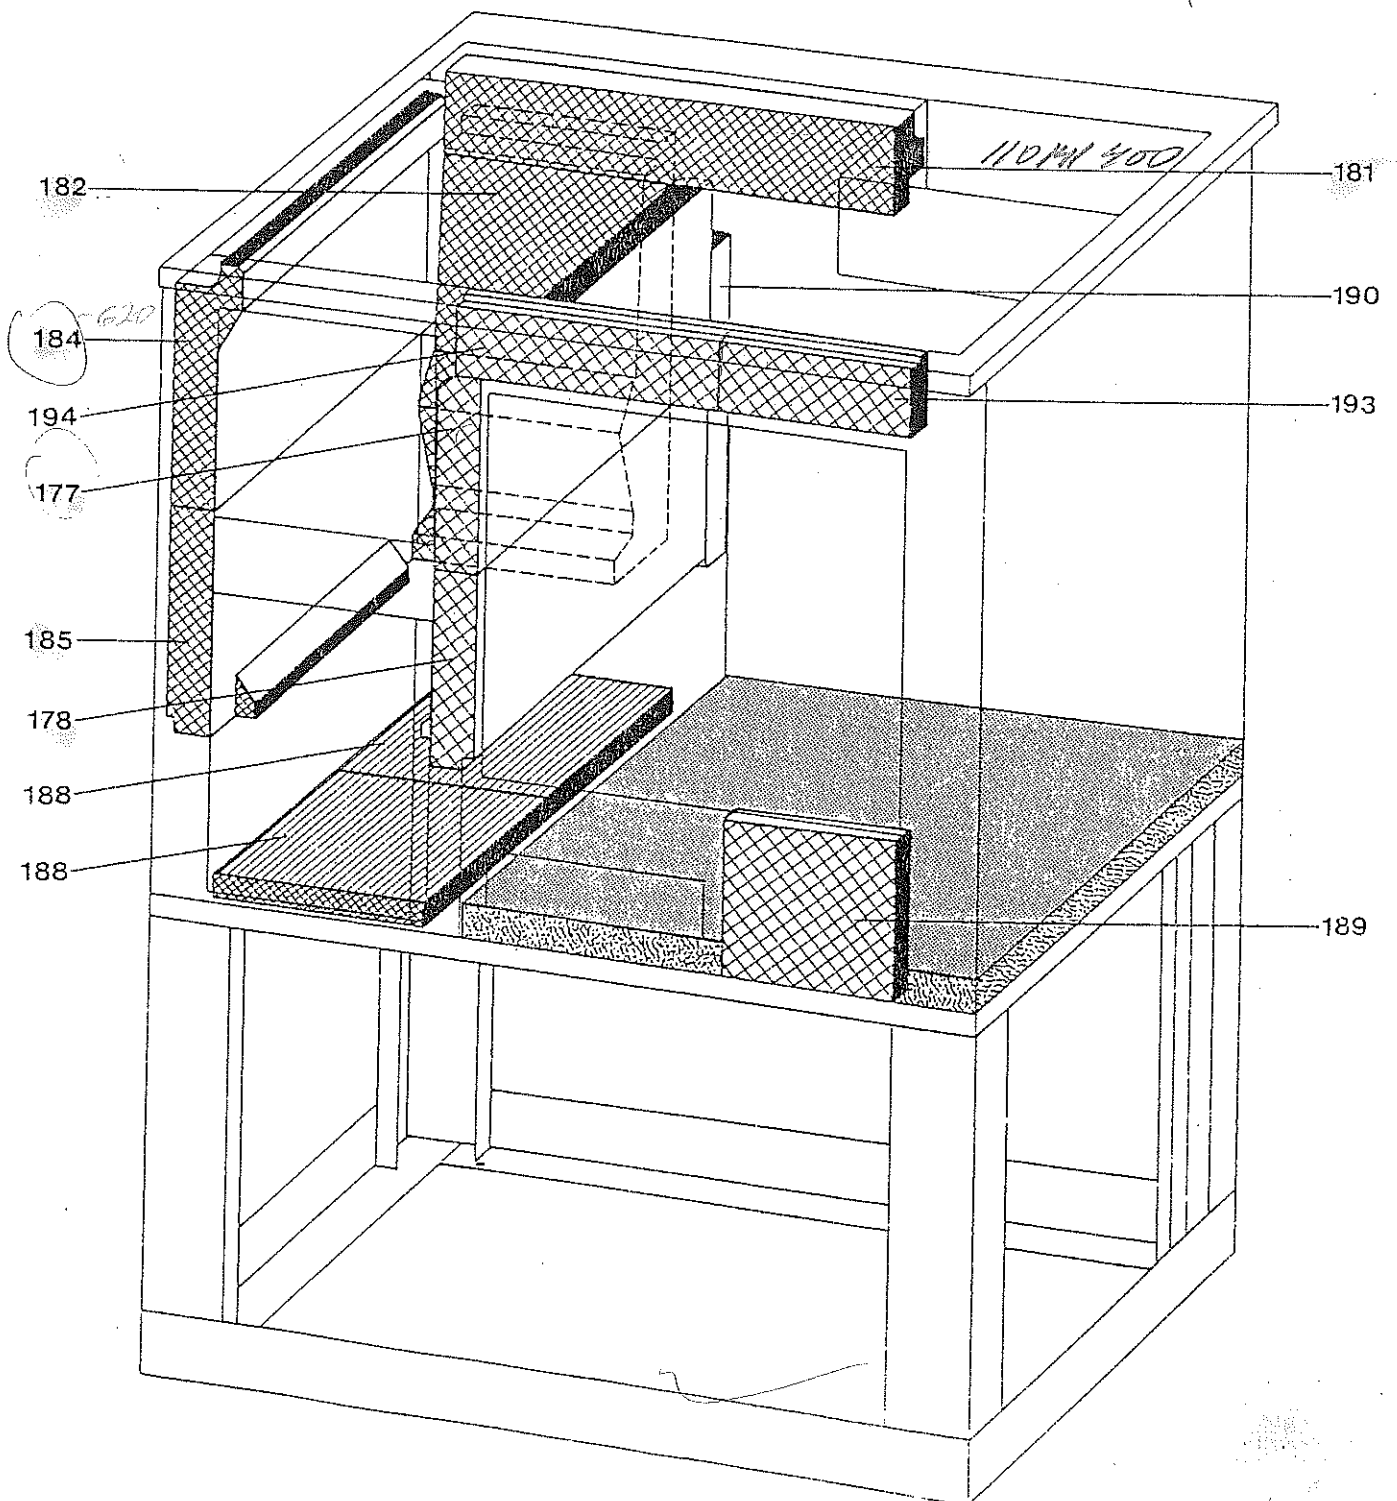

## ERSATZTEILLISTE

110/K61/K61V

Kohledauerbrandherd  
mit Abdeckhaube

085: Nyaste

Typ A:	001106000	K61V rechts weiß
Typ B:	001106100	K61V links weiß
Typ C:	001107000	K61V rechts havanna
Typ D:	001107100	K61V links havanna
Typ E:	001108000	K61V rechts platin
Typ F:	001108100	K61V links platin
Typ G:	001102000	K61 rechts weiß
Typ H:	001102100	K61 links weiß
Typ I:	001105200	K61 rechts havanna
Typ J:	001105300	K61 links havanna

Herdkorpus

ERSATZTEILLISTE

110/K61/K61V

Gerätetypen:

A: 001106000  
C: 001107000  
E: 001108000  
G: 001102000  
I: 001105200

B: 001106100  
D: 001107100  
F: 001108100  
H: 001102100  
J: 001105300

Ausmauerung